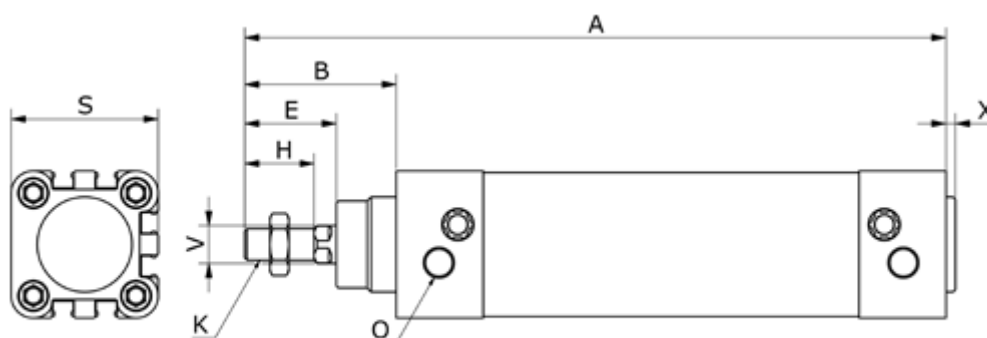

Varenummer: 58SE50S0450G  
Beskrivelse: Cylinder ISO1552 SE 50x450-S-G Ø50-450  
port 1/4 - med luftdæmpning

## Mål

A	= 625	Slaglængde = 450
B	= 69	V = 20
Boringsdiameter	= 50	X = 3,5
E	= 42	
HS	= 32	
K	= M16x1,50	
O	= 1/4"	
S	= 64.0	